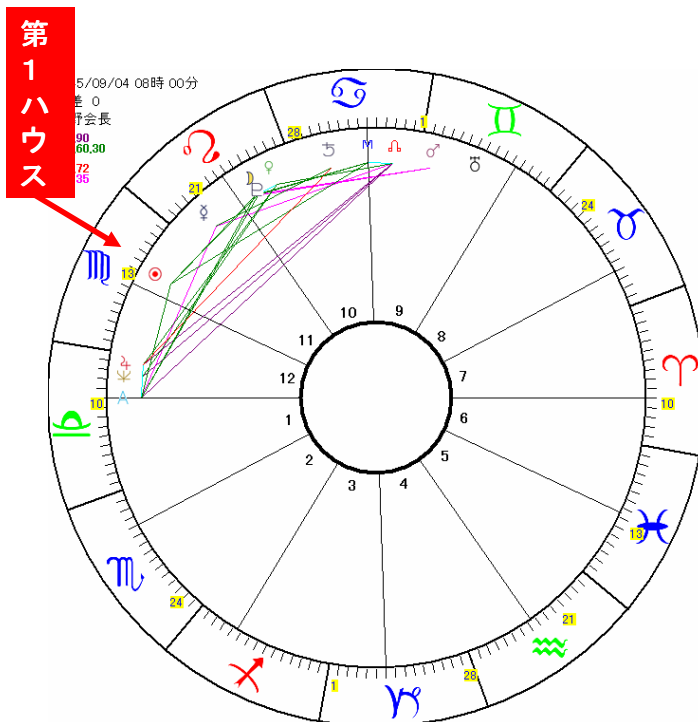

ハウスの使い方

- どのハウスにどの星が入っているか？で見るのは、古典的でオーソドックスな見方である。
  結婚なら第7ハウスをみる。金銭運なら第2ハウスをみる
  と決まっているので、簡単でこの方法は、普及している。
- しかし、生まれた時刻を起点としているのがハウス区分であるということ、ハウス区分は、限りない区分の仕方があ
  るが、それは、当たらないためにそうなっただけである。こ
  の2つの問題がある。
- 西洋では、ハウス区分で占う技法は、**破綻**したと結論づけ
  る占星学研究者も存在する。
- 結論として、占いライターなどの文筆家を除き、実占をする
  立場の人には、この**ハウス区分による占いはお勧めしな
  い**。

27

ある女性経営者をハウスで診断

第2ハウスでお金の稼ぎ方をみると、
天秤座です。あれこれ頭を使って安
定収入を得ようとします。

第3ハウスで人間関係の開発の仕
方をみると蠍座です。情熱的に接し
ていきます。星が入っていないので
、力不足です。

第7ハウスで結婚相手を見ると、うお
座です。気品があり宗教的な人と結
婚します。星が入っていないので、
出会いの運が弱い。

第11ハウスで職業適性をみると、蟹
座です。人と親しく交流し人を育成し
ていくことに向いています。土星が入
っていますから、簡単にはいきませ
ん。

28