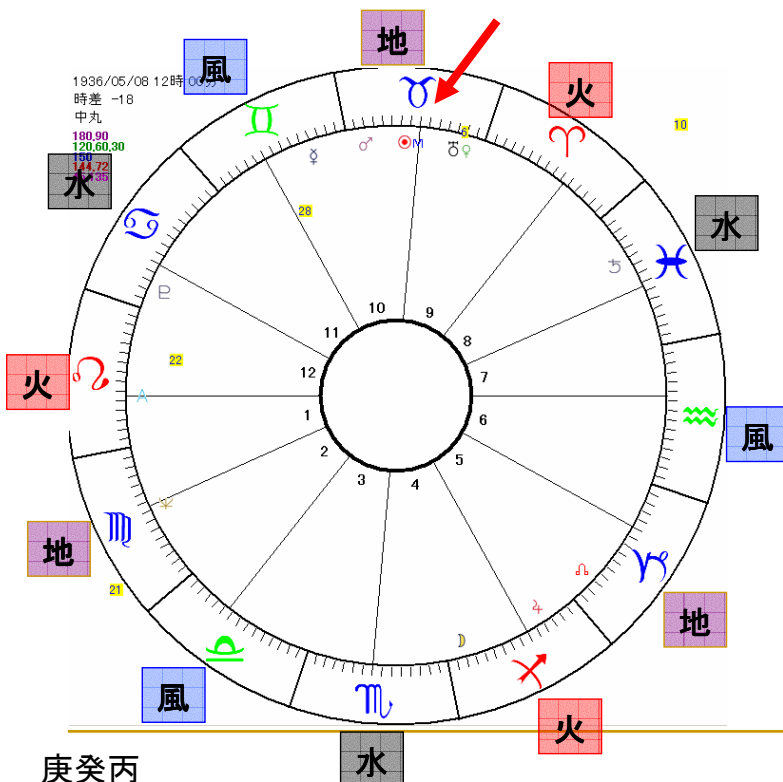

水瓶座の欲求をどう実現するか？

心
希望

星座

・水瓶座は、自由と多様性を好み、なにか楽しいことを求めていきたいという欲求があります。

体
行動

惑星

- ・木星は、社交・社会とのつながり、穏やかで無理のない発展をする行動力。何よりも信頼を大切にする。
- ・水星は、知と情報交流をします。
- ・火星は、戦いと闘争をします。
- ・土星は、困難と忍耐をします。

つまり、自由と楽しみを求めますが、非常に困難で忍耐を伴います。人との穏やかな交流を通して多様性を楽しむことが生き甲斐になります。

ある資産家を火地風水で診断

火の願望達成
月と木星の2つ

風の知識と情報
水星1つ

水の感覚・情緒
冥王星・土星の2つ

地の損得・実務
牡牛座に4つと海王星で5つ

以上から、損得実務という欲求が非常に欲求が強く、ハッキリ言って、お金儲けと資産形成だけにあげられる人生です。