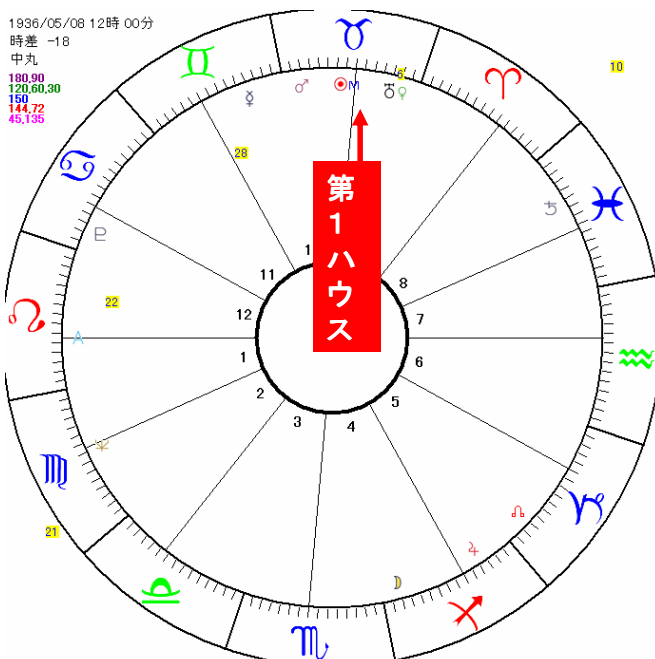

ある資産家をハウスで診断

1936/05/08 12時 00分
時差 -18
中丸
180.90
120.60.30
150
144.72
46,135

第2ハウスでお金の稼ぎ方をみると、双子座です。いつも一定しない業界で実験的なことをやります

第3ハウスで人間関係の開発の仕方を見ると蟹座です。親しい人間とは家族関係のようなつきあいをしていきます。

第7ハウスで結婚相手を見ると、蠍座です。嫉妬深く・直感的な異性と結婚します。

第11ハウスで職業適性をみると、魚座です。神秘性と直感力を使う職種が適性です。

30