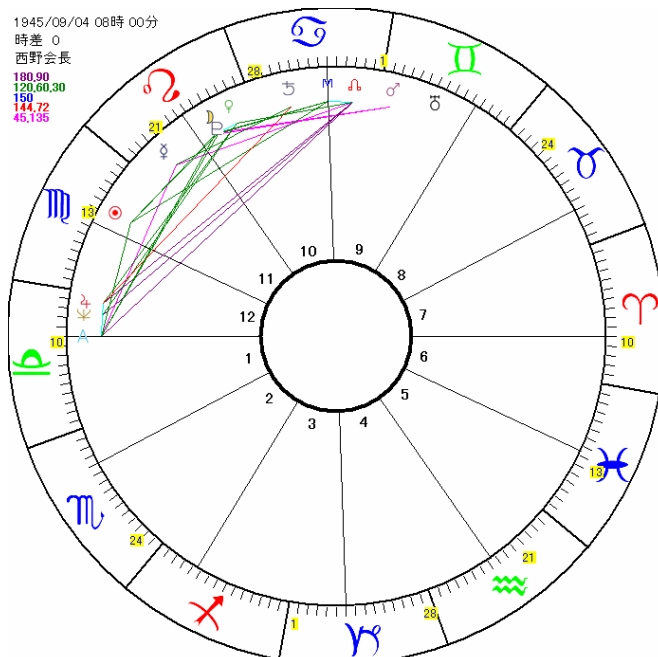

星座と惑星の関係の見方

- 伝統的な見方
  たとえば、太陽が乙女座にある場合
  ロマンチックで少女のような感性をもっていると解釈する。
  〇〇惑星が〇〇星座にあるから・・・という見方。
- 新しい見方(心は陽・体は陰の東洋的思想を応用する)
  12星座は**心**が求めるもの、惑星はそれを実現するためのエネルギーの方向性・**具体的行動**と解釈する。

→ロマンチックな事を実現する場合は、太陽の行動力とエネルギーを使って、実現しに行く。と解釈する。
〇〇星座の事を実現するためには、〇〇惑星のやり方でやっていく・・・という理論。

3

ある女性経営者の事例

月と冥王星とドラゴンヘッドから
アスペクトが6本づつでています。
→支配星は、月となります。
女性的・移り気

30度アスペクトが7個、0度アスペクトが6個
→支配アスペクトは30度となります。
人当たりが良い

金星・月・冥王星・水星の4惑星
が獅子座に集合
→獅子座が支配惑星となります。
自分が中心となって物事を勧めたい。人に使われるより、人を使いたい。

4