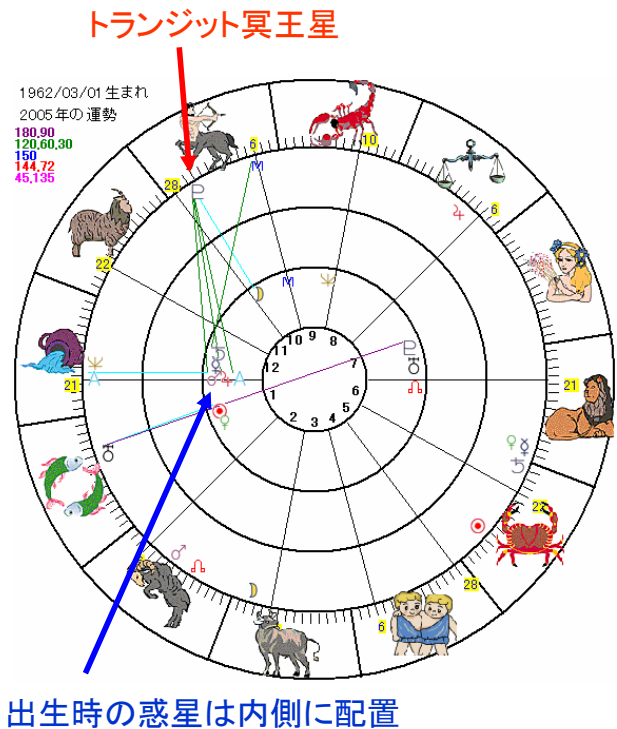

ある心理カウンセラーの未来予知 トランジット

- 出生の時の星と、現在の星の位置を比較して、その星同士の相互作用をみる方法。
- この心理カウンセラーの場合、2005年度は、トランジットの冥王星と出生の惑星が多くアスペクトしています。
- 冥王星は一撃の破壊と創造を司ります。
- 実際には、住んでいたマンションを夫に内緒で売り払い、戸建ての賃貸に引っ越しするなど、大きな転換をした年です。