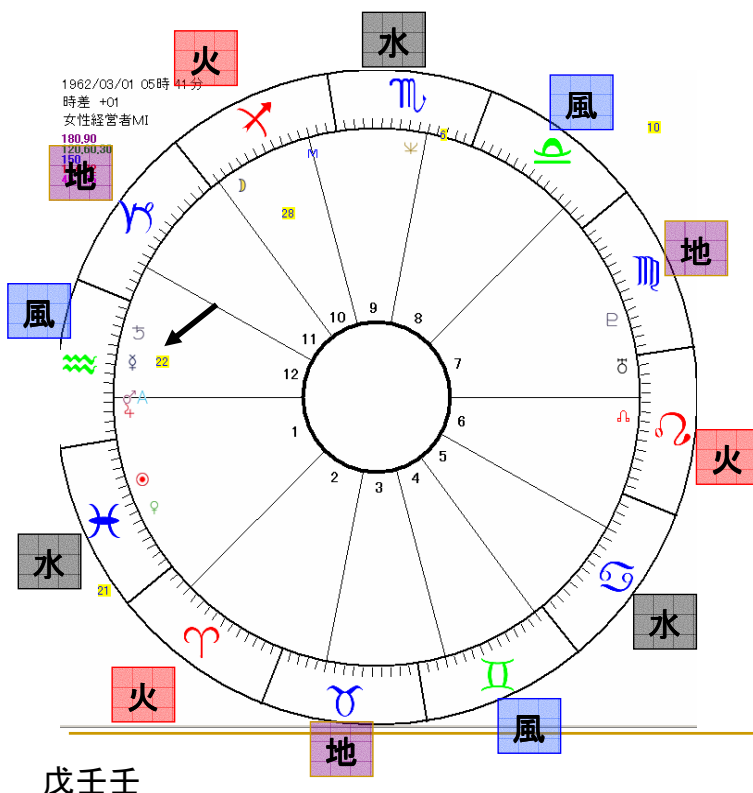

# 心と体の関係が運命学の基本

10

星座のもつ  
行動範囲

星座のもつ  
役割

# ある女性経営者を火地風水で診断

火の願望達成  
獅子座に星が、4つ集中

風の知識と情報  
双子座に星が2つ、天秤座に星が2つ合計4つが集中

水の感覚・情緒  
蟹座に土星だけ

地の損得・実務  
乙女座に太陽だけ

以上から、知識・情報という分野で自己実現をしたいという男性的な攻撃力と欲求が強いことが分かります。いっぽうで、損得・実務と感覚・情緒には、関心がありません。経営がうまくいかないわけです。

# ある心理カウンセラーを火地風水で診断

火の願望達成  
月と天王星の2つ

風の知識と情報  
水瓶座に星が4つ集中

水の感覚・情緒  
太陽・金星・海王星の3つ

地の損得・実務  
冥王星だけ

以上から、霊的な分野での知識・情報という欲求が強く、しかも、感覚・情緒で判断したいという生き方であることが分かります。損得・実務は、無関心ですからお金儲けはできません。