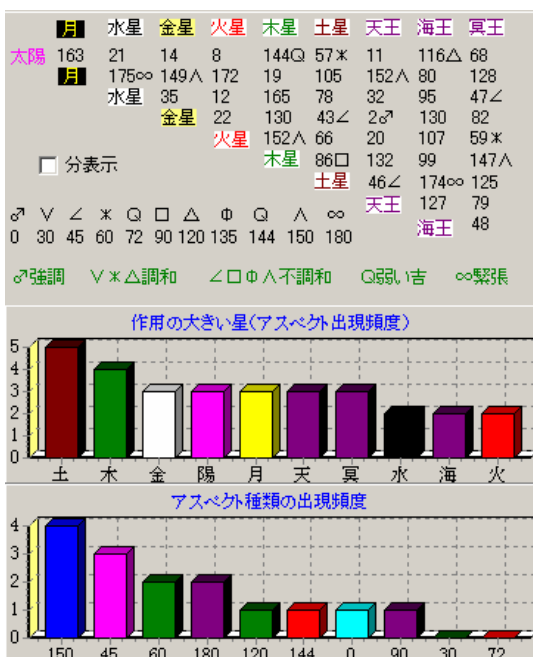

ある資産家をアスペクトで診断する

・150度が多いので、刺激的な生き方を好みます。そして才能豊かではありますが、上下関係のトラブルが発生しやすい。

・土星が支配星となり、困難と束縛の多い人生となります。

- ・土星と太陽は60度アスペクト
- ・土星と金星が45度アスペクト
- ・土星と木星が90度アスペクト
- ・土星と天王星が45度アスペクト
- ・土星と海王星が180度アスペクト

→太陽の霊的な目標・金星の肉体的愛情・木星の社交性・天王星の改革性・海王星の幻想性などがすべて、忍耐と束縛など、すべて、苦勞が伴います。

<星平会海プロ版の画面>

24