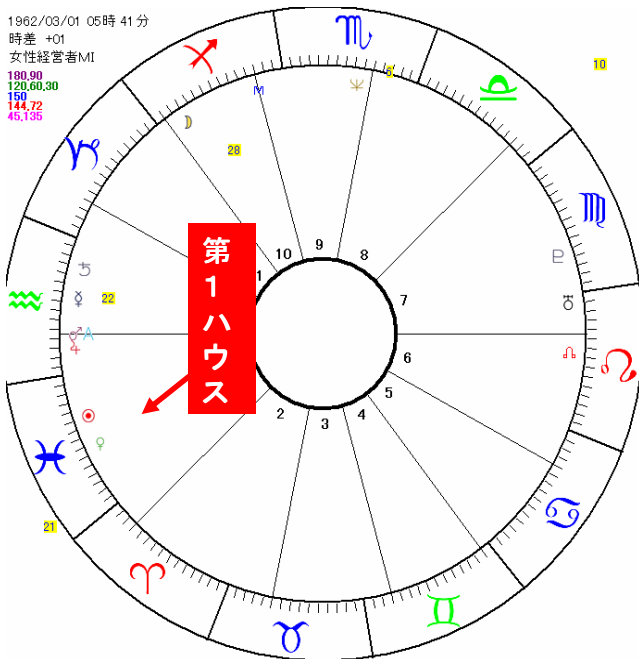

ある心理カウンセラーをハウスで診断

1962/03/01 05時 41分
時差 +01
女性経営者MI
180.90
120.60.30
150
144.72
46,135

第2ハウスでお金の稼ぎ方をみると、牡羊座です。本心からやりたいことを見つけて何でもやってみることで、星がないので力不足です。

第3ハウスで人間関係の開発の仕方を見ると牡牛座です。無理なくエレガントに親しい人間関係をつくっていきます。星がないので、力不足です。

第7ハウスで結婚相手を見ると、乙女座です。年をとっても若々しく新鮮な男性と結婚します。

第11ハウスで職業適性をみると、山羊座です。責任感が強いので、専門性をいかした職種が適性です。星がないので、力不足です。

29