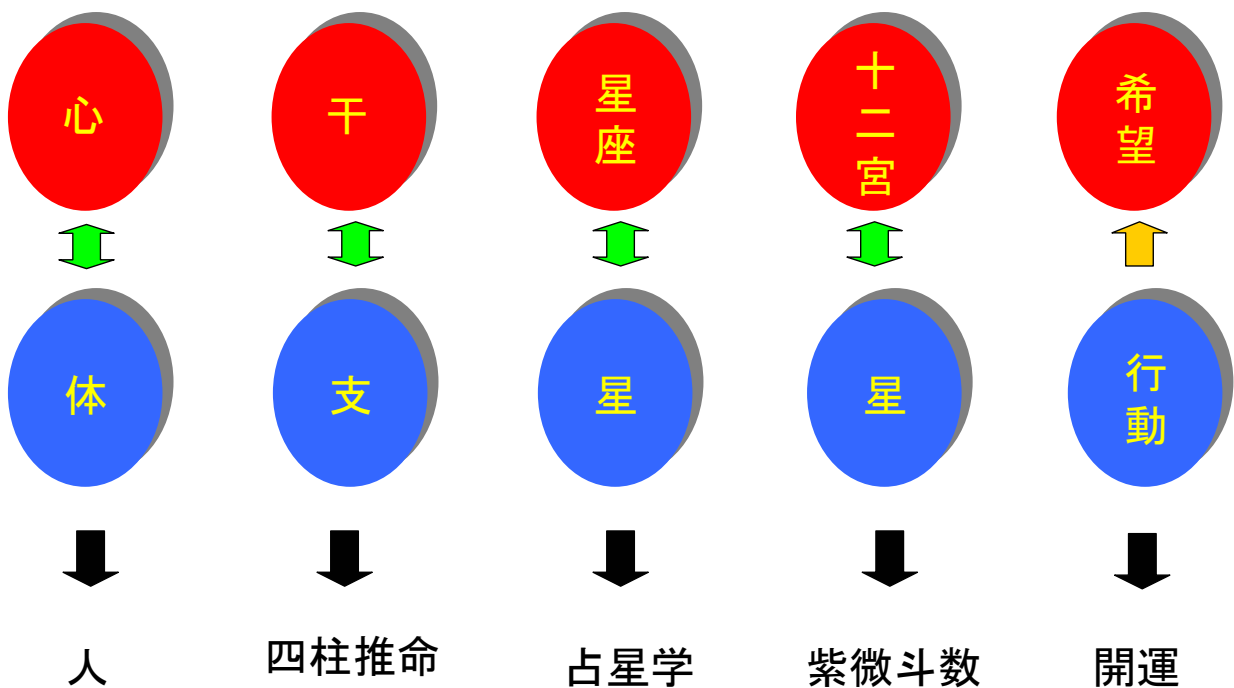

## 伝統的な見方と新しい見方

- 伝統的な見方
  1. どの星座にどの星が入っているか？
  2. どのハウスにどの星が入っているか？
- 新しい見方(東洋思想を取り入れる)
  1. どのアスペクトが多いか？  
→ 支配アスペクト
  2. どの星が中心星となっているか？  
→ 支配星(太陽が必ずしも中心星ではない)
  3. どの星座に星が集中しているか？  
→ 支配星座(太陽がある星座が必ずしも中心の星座ではない)
  4. 生時を起点としたハウスは使わない(生時不明には使えない)
- つまり、全体の惑星配置から、もっとも影響の強いものを決定する技法です。

・火星は、物事をやるときの、衝動的な欲求や行動です。さらには、他人に負けることを許さない闘争心です。

・天王星は、古い体質や価値観を破壊し、伝統や規則に逆らいます。

つまり、批判精神は強烈で、実際に行動に移します。

8

# 星座と星との関係(天秤座)

心  
希望

星座

- ・天秤座は、安定させることを願い、そのために、適応性と分析を司る。
- ・あれこれと頭を使い、分析し、今を分析しながら、未来を生きていきたいという希望。

体  
行動

惑星

- ・木星は、社交・社会とのつながり、穏やかで無理のない発展をする行動力。何よりも信頼を大切にする。
  - ・海王星は、幻想と夢を追いかけ、そこに行けば全てがうまくいくと思ひこみ。
- つまり、人との交流を通して、安定した生き方を試みるが、幻想で終わることが多い。

# 心と体の関係が運命学の基本

10

星座のもつ  
行動範囲

星座のもつ  
役割