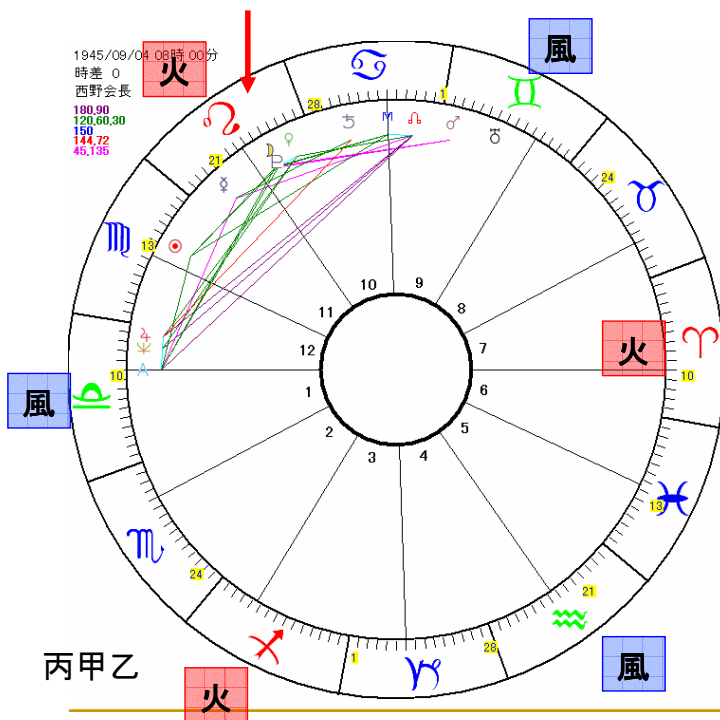

・火星は、物事をやるときの、衝動的な欲求や行動です。さらには、他人に負けることを許さない闘争心です。

・天王星は、古い体質や価値観を破壊し、伝統や規則に逆らいます。

つまり、批判精神は強烈で、実際に行動に移します。

8

# 星座と星との関係(天秤座)

心  
希望

星座

- ・天秤座は、安定させることを願い、そのために、適応性と分析を司る。
- ・あれこれと頭を使い、分析し、今を分析しながら、未来を生きていきたいという希望。

体  
行動

惑星

- ・木星は、社交・社会とのつながり、穏やかで無理のない発展をする行動力。何よりも信頼を大切にする。
  - ・海王星は、幻想と夢を追いかけ、そこに行けば全てがうまくいくと思ひこみ。
- つまり、人との交流を通して、安定した生き方を試みるが、幻想で終わることが多い。

# 心と体の関係が運命学の基本

10

星座のもつ  
行動範囲

星座のもつ  
役割

# ある女性経営者を火地風水で診断

火の願望達成  
獅子座に星が、4つ集中

風の知識と情報  
双子座に星が2つ、天秤座に星が2つ合計4つが集中

水の感覚・情緒  
蟹座に土星だけ

地の損得・実務  
乙女座に太陽だけ

以上から、知識・情報という分野で自己実現をしたいという男性的な攻撃力と欲求が強いことが分かります。いっぽうで、損得・実務と感覚・情緒には、関心がありません。経営がうまくいかないわけです。