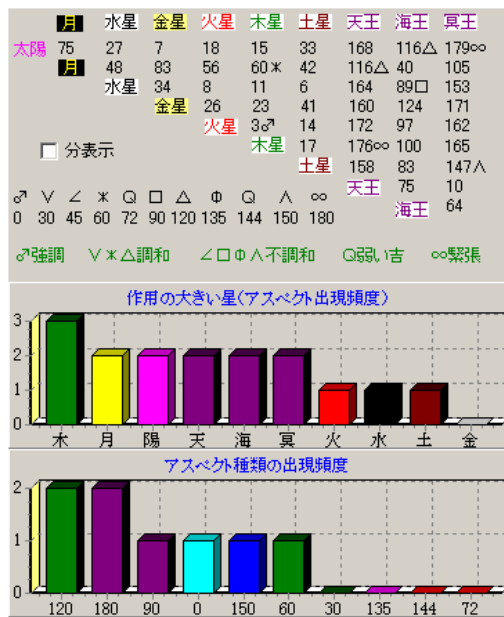

ある心理カウンセラーをアスペクトで診断する

・120度が多いので人当たりは良く、調和することができます。180度も同じ2つですから、独立心が強く、出会いと別れを繰り返しやすいとなります。

・木星が支配星となり、社会との関係を最優先で持ちたがり、穏やかに発展していきます。

- ・木星と火星は0度アスペクト
- ・木星と月が60度アスペクト
- ・木星と天王星が180度アスペクト

→木星の穏やかさの他に、火星とアスペクトしていますから、激しい闘争心も、あります。月とアスペクトしていますから、現実的で夢を見ることはありません。天王星とアスペクトしていますから、革新的なことが好きです。

<星平会海プロ版の画面>

23