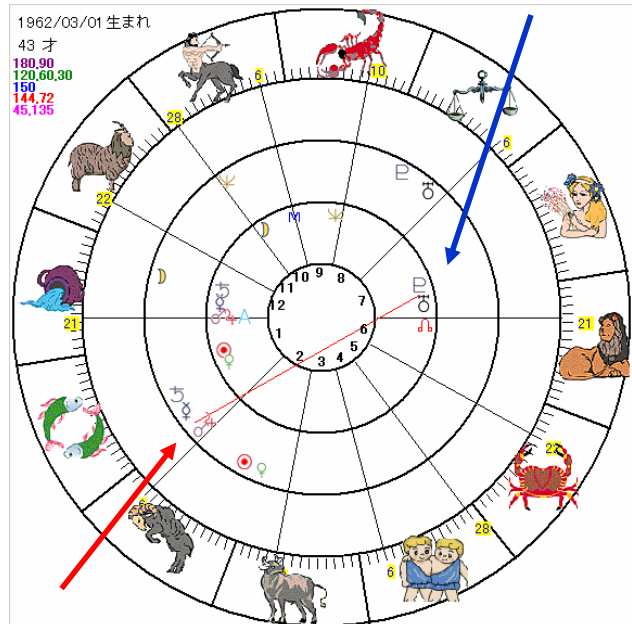

ある心理カウンセラーの未来予知 プロGRESS

出生図の天王星

- 出生時の惑星をある一定の法則に従って、仮想進軍させて、出生時の惑星とのアスペクトをみる方法。
- 進軍のさせかたは、
  - ・1年に1度進軍させる
  - ・1日後を1年後と仮定するなどがある。

プロGRESSの火星とアスペクト

39

ある心理カウンセラーの未来予知インド占星学ダシャーシステム

マハーダシャー	年齢	支配星	非常に長い年月でのゆっくりとした星の影響をみます
1962/03/01~	0才~6.58才	ケートゥ支配	内向的で禁欲的・純粋さと精神性・オカルト的・解脱・悟り・陰謀・働に注意
1968/9/29~	6.58才~26.58才	金星支配 20年間	恋愛と結婚・快樂・美と芸術と音楽・宝石・乗り物・生殖器と腎臓に注意
1988/9/29~	26.58才~32.58才	太陽支配 6年間	強い生命エネルギーと自己主張・地位と名誉と勇氣・心臓と胃と目に注意
1994/9/29~	32.58才~42.58才	月支配 10年間	やさしさと母親的な愛情エネルギー・幸福と快適と人気・胃と胸に注意
2004/9/29~	42.58才~49.58才	火星支配 7年間	怒りと闘争心とスピードあふれる行動エネルギー・カブク・筋肉と血溜に注意
2011/9/29~	49.58才~67.58才	ラーフ支配 18年間	外交的で飽くなき追求・快樂・勇氣・無知・怠惰・偽善・皮膚病と腫瘍に注意
2029/9/29~	67.58才~83.58才	木星支配 16年間	社会的拡大と幸運・精神・高度な知識・宗教と歴史・財産・肝臓に注意
2045/9/29~	83.58才~102.58才	土星支配 19年間	奉仕と忍耐と苦勞・悲しみ・破壊と改革・損失・労働・科学・精神に注意
2064/9/29~	102.58才~119.58才	水星支配 17年間	論理的な知能と合理性と会話・コミュニケーション・神経・手足に注意

アンタル・ダシャーシステム

アンタルダシャー	年齢	支配星	比較的短い年月での星の影響をみます
2004/9/29~	42.58才~42.99才	火星支配 149日間	怒りと闘争心とスピードあふれる行動エネルギー・カブク・筋肉と血溜に注意
2005/2/25~	42.99才~44.04才	ラーフ支配 383日間	外交的で飽くなき追求・快樂・勇氣・無知・怠惰・偽善・皮膚病と腫瘍に注意
2006/3/15~	44.04才~44.97才	木星支配 341日間	社会的拡大と幸運・精神・高度な知識・宗教と歴史・財産・肝臓に注意
2007/2/19~	44.97才~46.08才	土星支配 405日間	奉仕と忍耐と苦勞・悲しみ・破壊と改革・損失・労働・科学・精神に注意
2008/3/30~	46.08才~47.07才	水星支配 362日間	論理的な知能と合理性と会話・コミュニケーション・神経・手足に注意
2009/3/27~	47.07才~47.48才	ケートゥ支配 149日間	内向的で禁欲的・純粋さと精神性・オカルト的・解脱・悟り・陰謀・働に注意
2009/8/23~	47.48才~48.65才	金星支配 426日間	恋愛と結婚・快樂・美と芸術と音楽・宝石・乗り物・生殖器と腎臓に注意
2010/10/23~	48.65才~49才	太陽支配 128日間	強い生命エネルギーと自己主張・地位と名誉と勇氣・心臓と胃と目に注意
2011/2/28~	49才~49.58才	月支配 213日間	やさしさと母親的な愛情エネルギー・幸福と快適と人気・胃と胸に注意